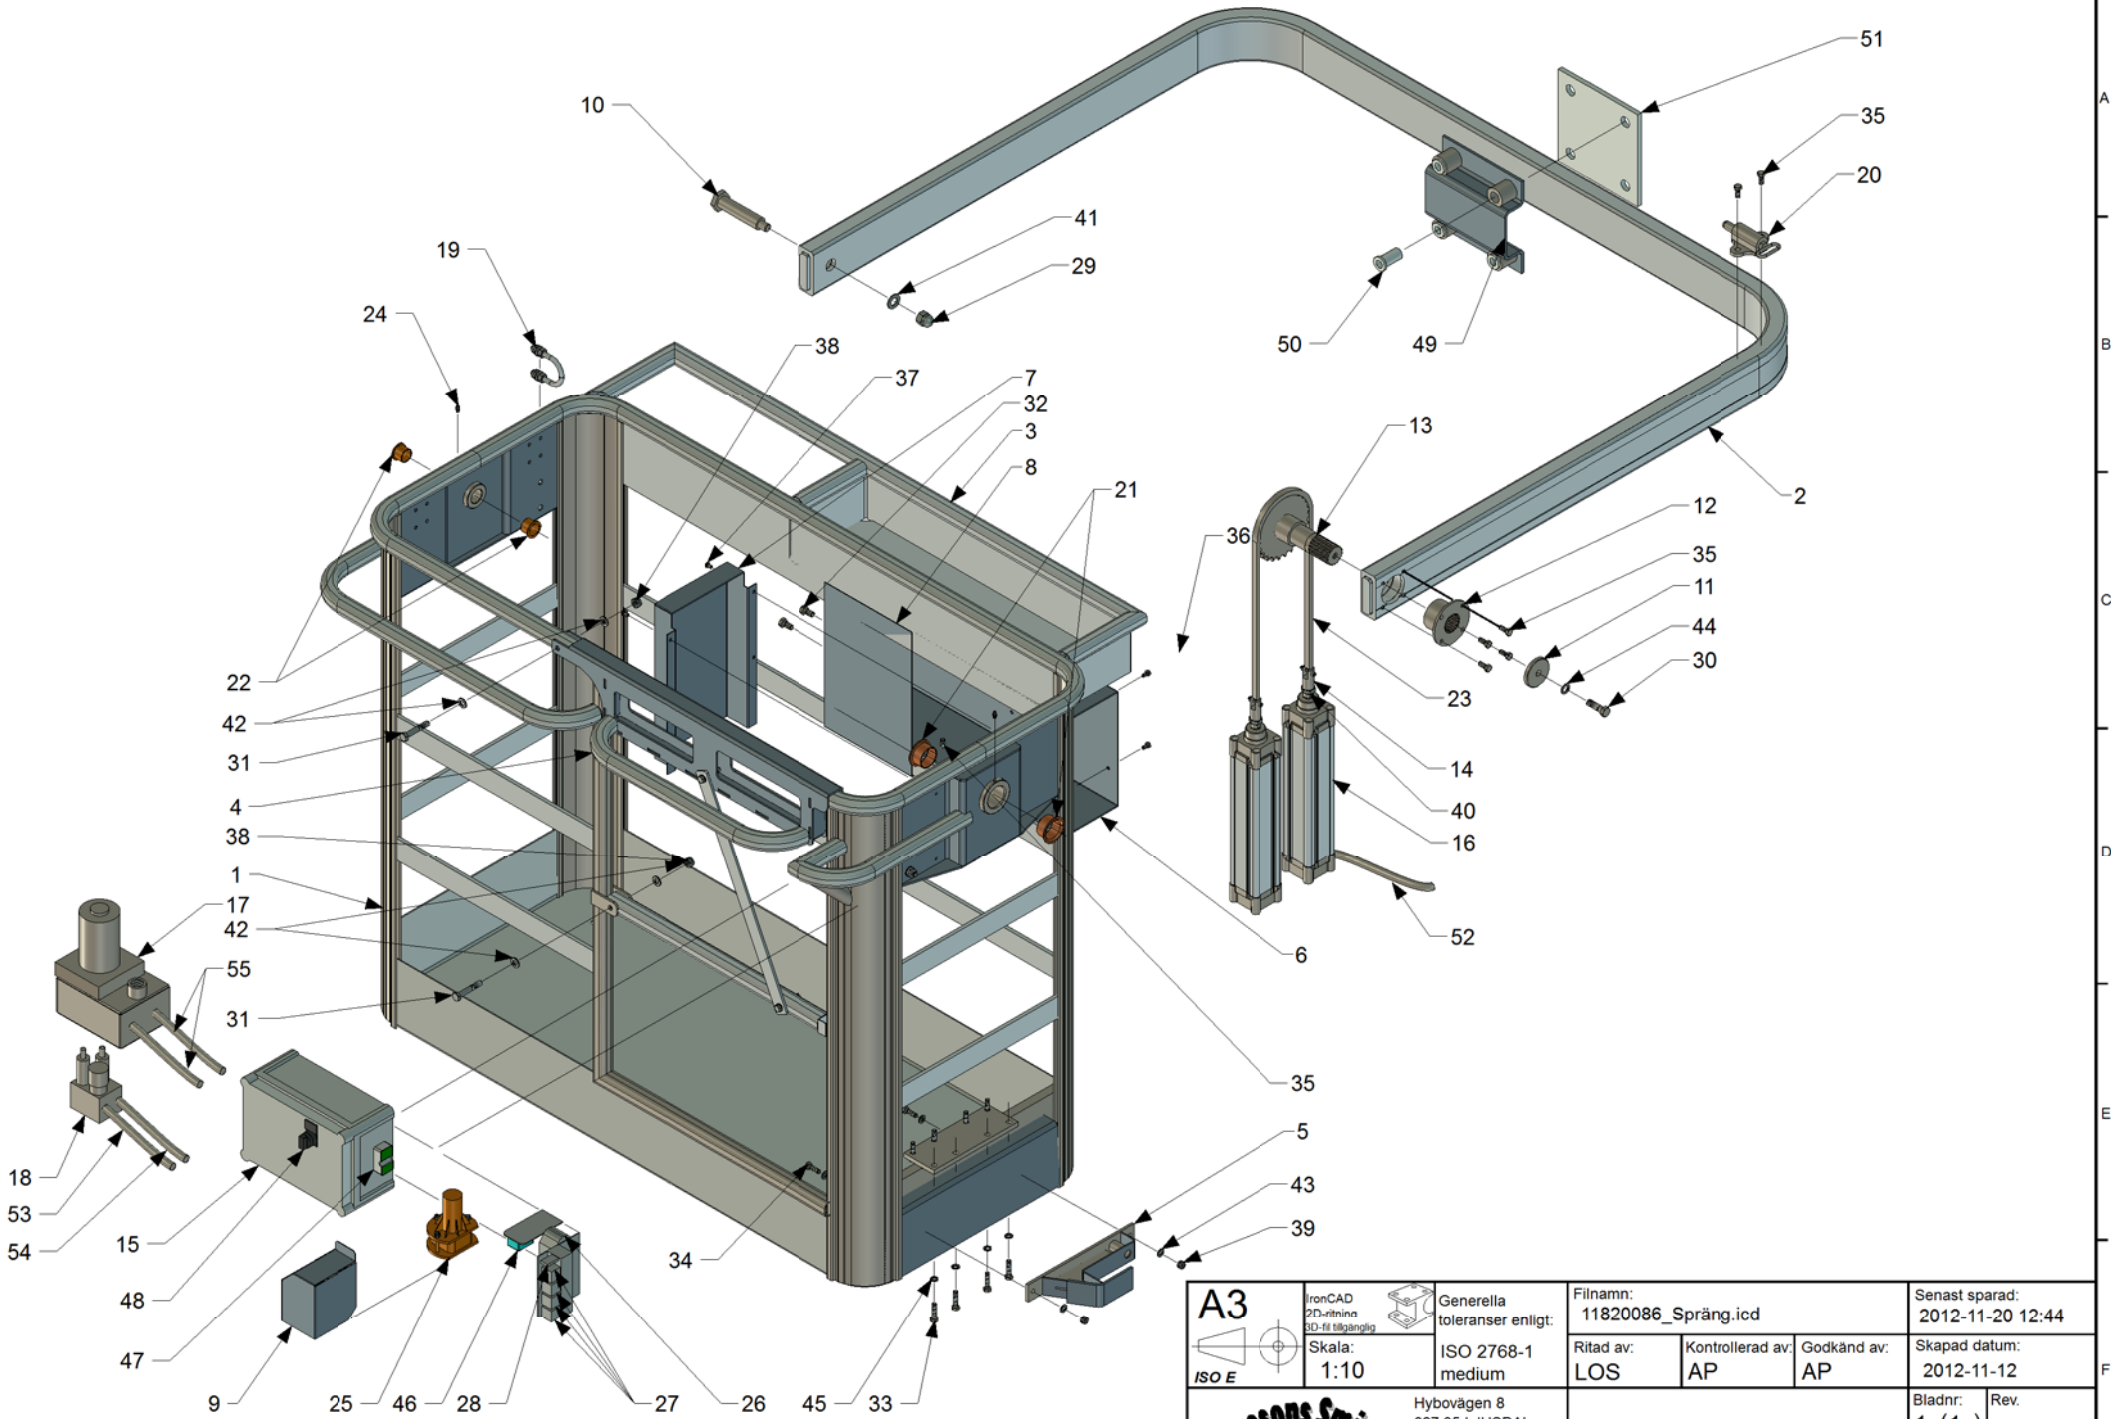

A3 ISO E	IronCAD 2D-ritning 3D-fil tillgänglig	Generella toleranser enligt: ISO 2768-1 medium	Filnamn: 11820086_Spräng.icd	Senast sparad: 2012-11-20 12:44	
	Skala: 1:10	Ritad av: LOS	Kontrollerad av: AP	Godkänd av: AP	Skapad datum: 2012-11-12
Hybovägen 8 827 35 LJUSDAL Tel.46-(0)651-12330 Fax.46-(0)651-12336			Korg PB800Hy		
			Bladnr: 1 (1) ...	Rev. ...	
			Ritningsnr 11820086