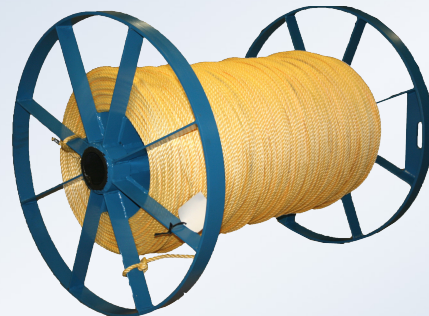

Förlinetrumma

Förlinetrumma förstärkt

Art.nr: 416503050

Förstärkt förlinetrumma med 3st löstagbara trummor med låsning.

Förlinetrumma

Art.nr: 41650300

Förlinetrumma med 3st löstagbara trummor med låsning.

Enkel förlinetrumma.

Art.nr: 41650400

Förlina

Art.nr: Kontakta oss

Lös förlina finns i olika längder, grovlek och färger