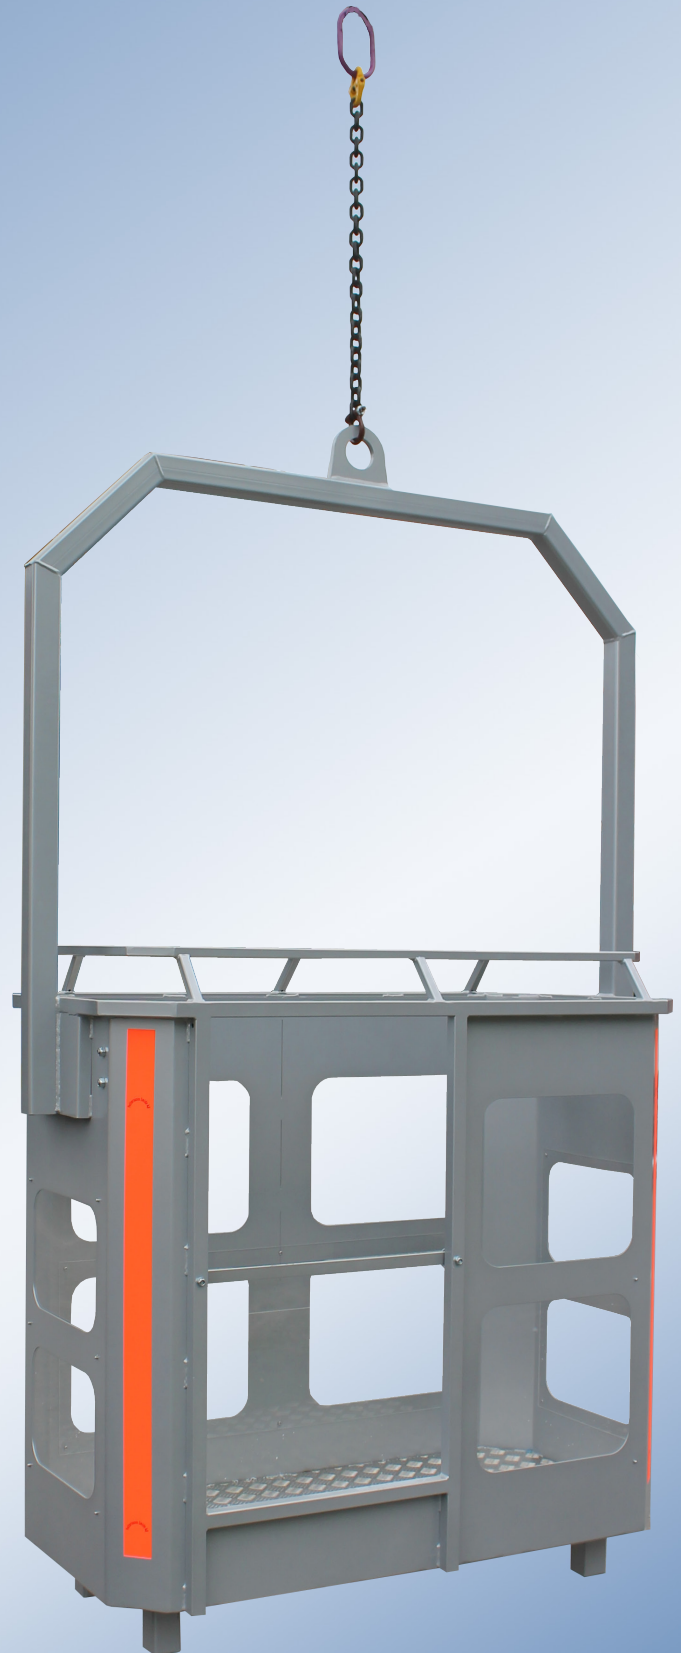

Personkorg - SP800K

SP800K

Art.nr: 11701000

Godkänd personkorg för att hänga direkt i kran. Max 2 personer. CE-märkt.

Mått (BxDxH) 1330x630x2400mm (+kedja)

Korgvikt 94kg

Maxlast 225kg

Totalvikt 319kg